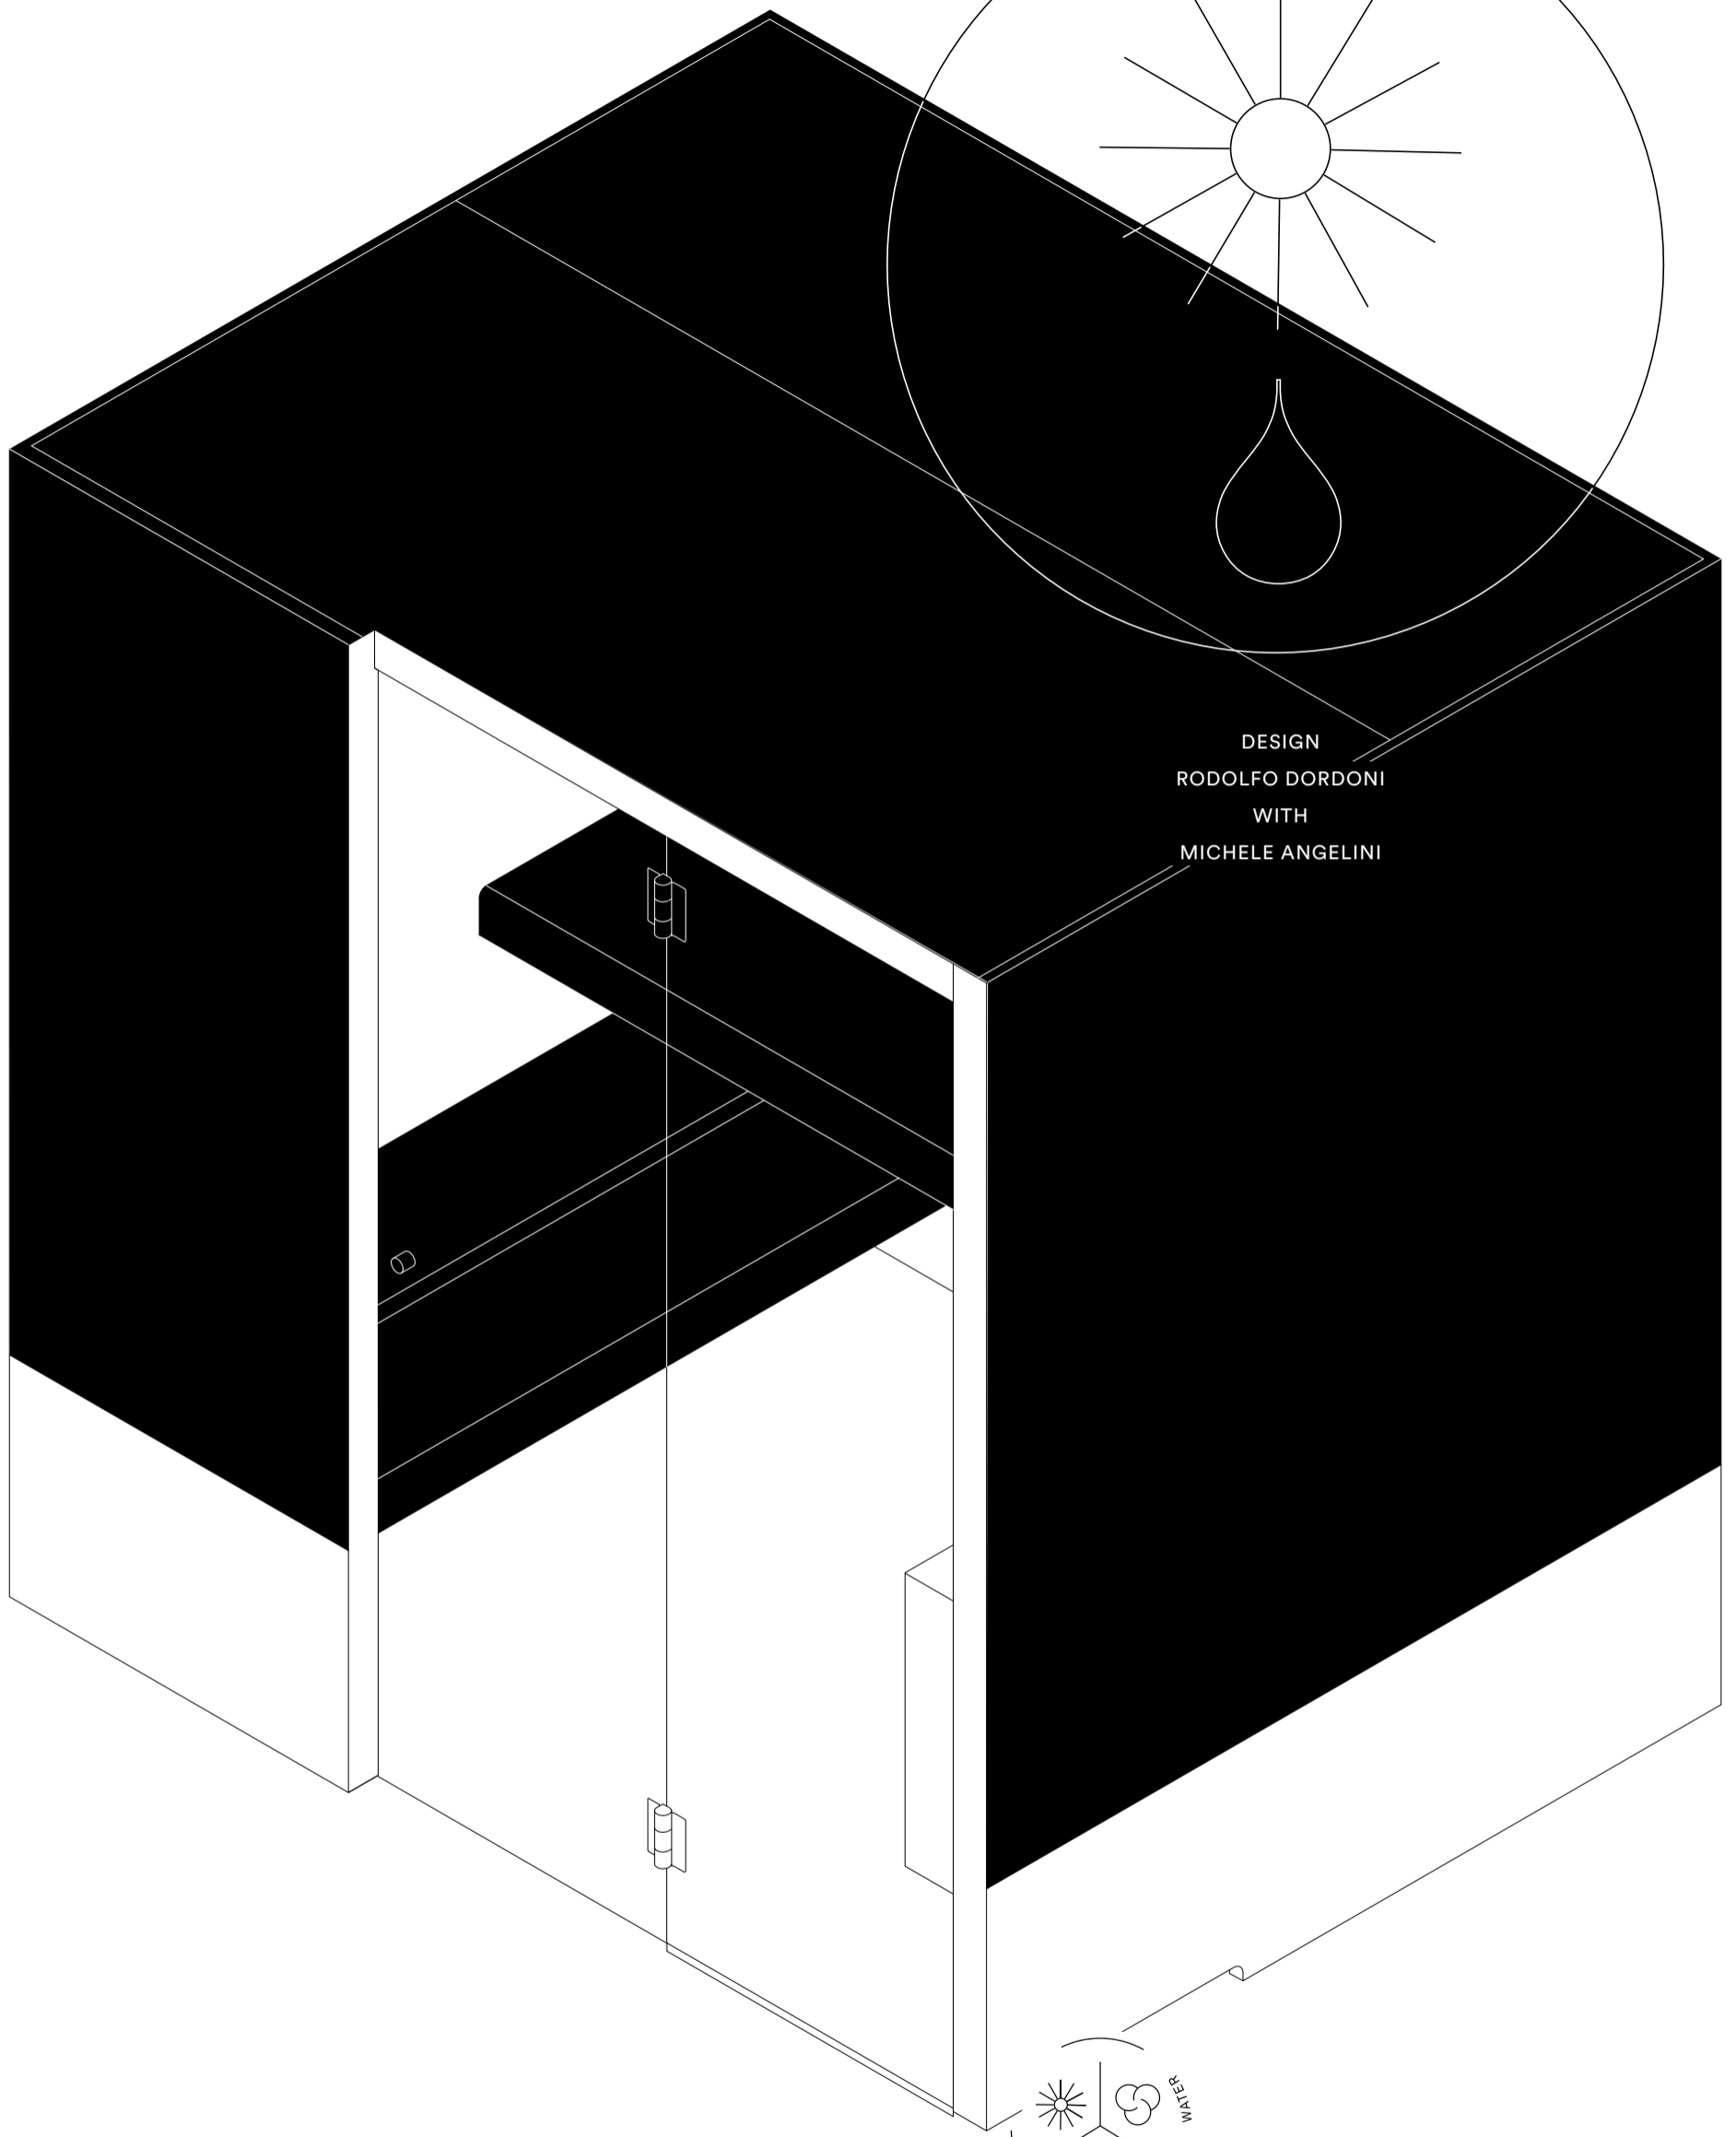

DESIGN
RODOLFO DORDONI
WITH
MICHELE ANGELINI

effe

PERFECT WELLNESS

MAGICAL AND FLUCTUATING,
ALADDIN IS INSPIRED BY
THE NOTION OF LIGHTNESS,
SIMULATING AN ASTONISHING
SUSPENSION EFFECT
FROM THE FLOOR

MAGICA E FLUTTUANTE,
ALADDIN SI ISPIRA
ALL'IDEA DI LEGGEREZZA
SIMULANDO UNA INCREDIBILE
SOSPENSIONE
DAL PAVIMENTO

Aladdin può essere completata con una pedana interna con rivestimento in gres: una sorta di tappeto sospeso che integra questa sauna anche con gli ambienti living più sofisticati, esaltandone la leggerezza.

The stove, cornerstone of any sauna, is clad with an anodised aluminium cover, a material that we find in the external structure framing the façade.

La stufa, elemento pulsante di ogni sauna, è rivestita da una cover in alluminio anodizzato, materiale che ritroviamo nel frame esterno a incorniciare la facciata.