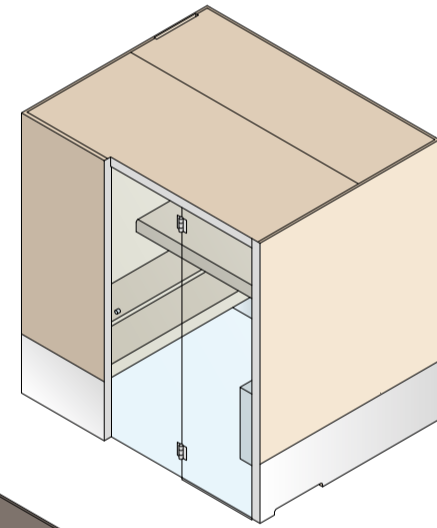

The stove, cornerstone of any sauna, is clad with an anodised aluminium cover, a material that we find in the external structure framing the façade.

La stufa, elemento pulsante di ogni sauna, è rivestita da una cover in alluminio anodizzato, materiale che ritroviamo nel frame esterno a incorniciare la facciata.

CARATTERISTICHE PECULIARI
DI QUESTO PRODOTTO
SONO GLI SPECCHI, CHE NE
RIVESTONO LA PARTE INFERIORE,
E L'ALLUMINIO ANODIZZATO
CHE CONTRADDISTINGUE
LA STUFA E IL FRAME ESTERNO.

QUESTE SUPERFICI
DI GRANDE PREGIO CREANO
UN GIOCO VISIVO
CHE COLLEGA
ARMONICAMENTE IL DESIGN
DI ALADDIN CON QUELLO
DELL'AMBIENTE CIRCOSTANTE.