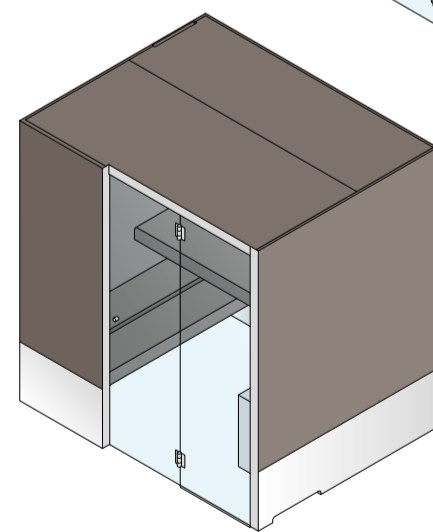

The stove, cornerstone of any sauna, is clad with an anodised aluminium cover, a material that we find in the external structure framing the façade.

La stufa, elemento pulsante di ogni sauna, è rivestita da una cover in alluminio anodizzato, materiale che ritroviamo nel frame esterno a incorniciare la facciata.

CARATTERISTICHE PECULIARI
DI QUESTO PRODOTTO
SONO GLI SPECCHI, CHE NE
RIVESTONO LA PARTE INFERIORE,
E L'ALLUMINIO ANODIZZATO
CHE CONTRADDISTINGUE
LA STUFA E IL FRAME ESTERNO.

QUESTE SUPERFICI
DI GRANDE PREGIO CREANO
UN GIOCO VISIVO
CHE COLLEGA
ARMONICAMENTE IL DESIGN
DI ALADDIN CON QUELLO
DELL'AMBIENTE CIRCOSTANTE.

ALADDIN
WENGÉ

DIMENSIONS:
200 x 160 x H 210 CM
180 x 140 x H 210 CM
MADE TO MEASURE

ALADDIN
ROVERE

DIMENSIONS:
200 x 160 x H 210 CM
180 x 140 x H 210 CM
MADE TO MEASURE