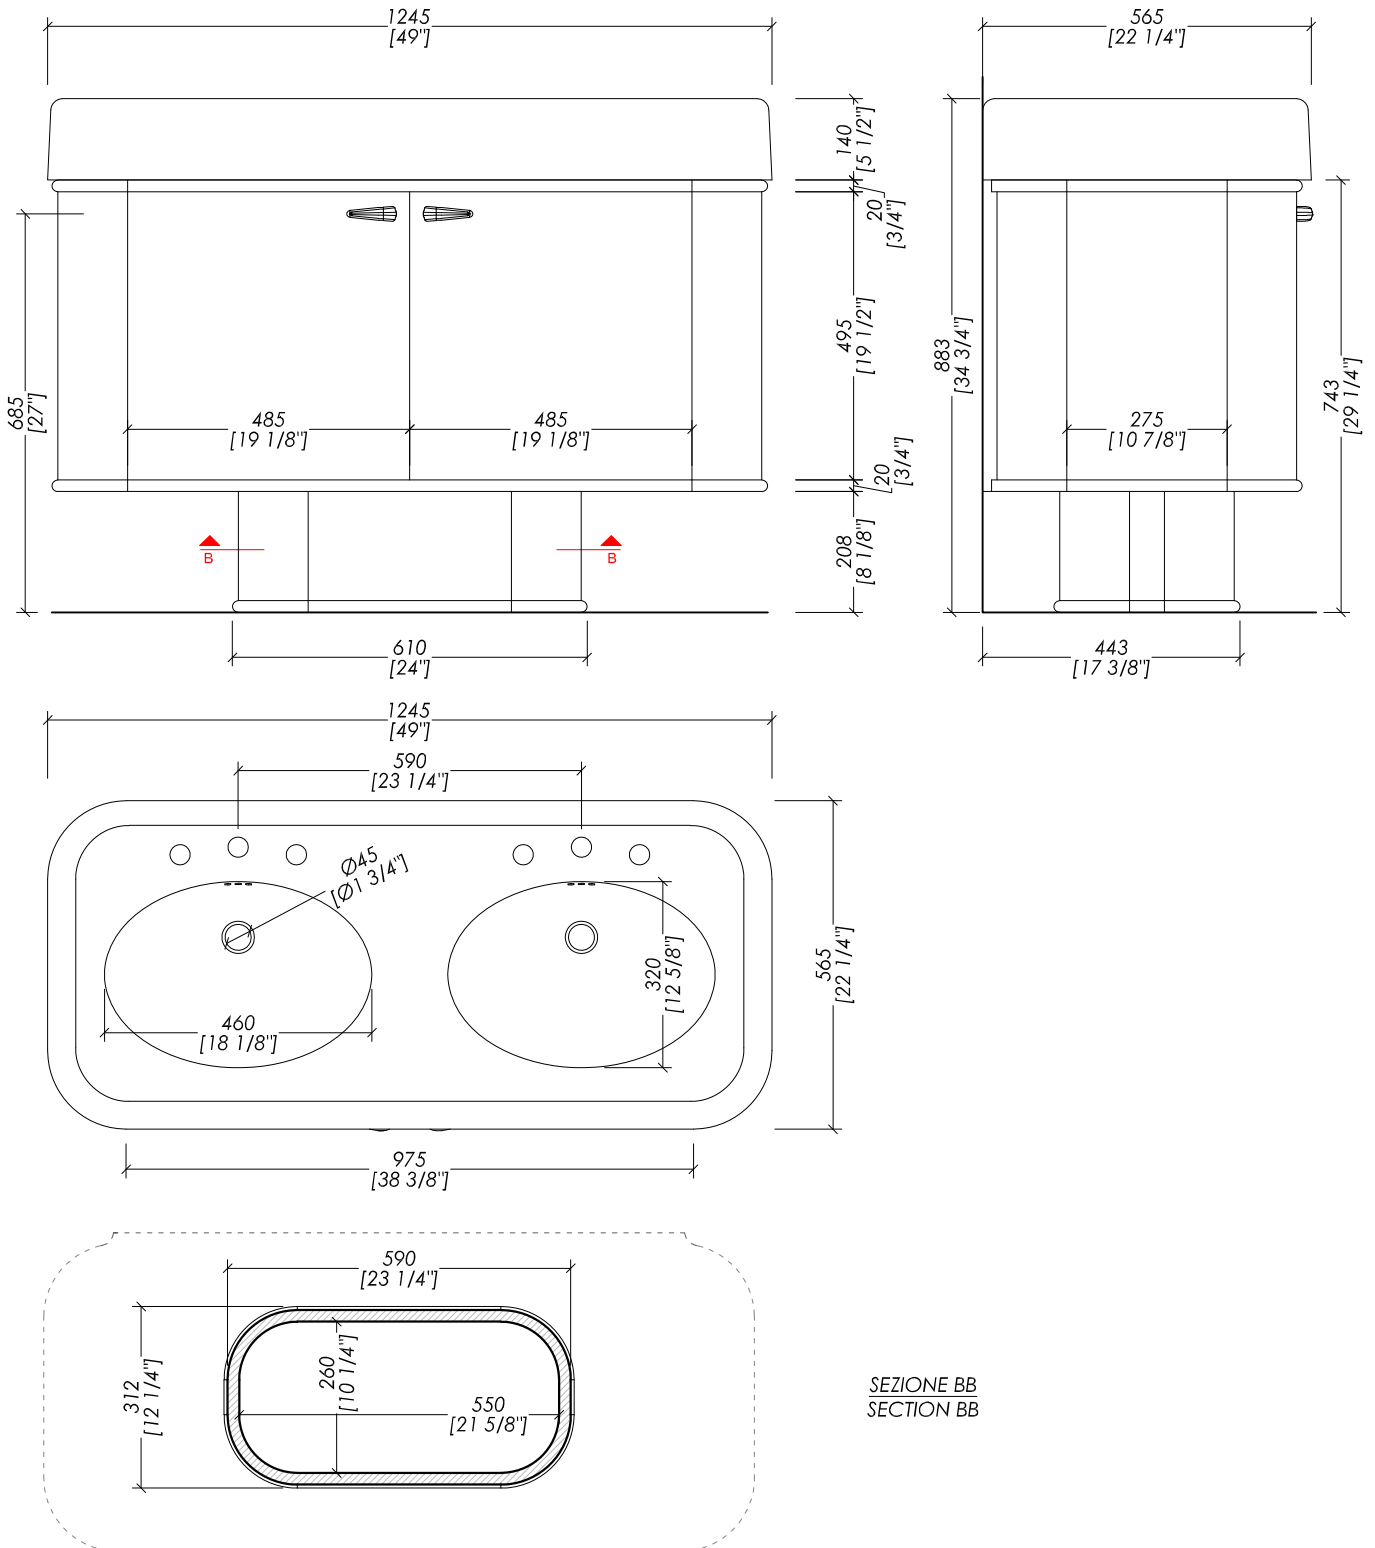

Devon&Devon

LIBERTY CERAMIC

design Ufficio Stile

SEZIONE BB
SECTION BB

updating 01|2024

- > MOBILE > legno laccato lucido
- FINITURA: radica di noce | pure white | cream | warm grey | deep black
- > LAVABO > ceramica bianca > 54 Kg
- > DIMENSIONE IMBALLO: mm 1420x870x910 H
- > PESO TOTALE: 103 Kg

N.B. Tutte le misure sono in millimetri/pollici. Questo disegno è di proprietà Devon&Devon. Non può essere riprodotto o trasmesso a terzi senza autorizzazione.

- > DOUBLE VANITY UNIT > polished wood
- FINISH: glossy walnut | pure white | cream | warm grey | deep black
- > BASIN > white ceramic > 119 Lbs
- > PACKAGING SIZE: inch 55 7/8"x34 1/4"x35 7/8"H
- > WEIGHT: 227 Lbs

updating 01|2024

> MOBILE > legno laccato lucido
 FINITURA: radica di noce | pure white | cream | warm grey | deep black
 > LAVABO > ceramica bianca > 54 Kg
 > DIMENSIONE IMBALLO: mm 1420x870x910 H
 > PESO TOTALE: 103 Kg

Devon&Devon

LIBERTY CERAMIC

design Ufficio Stile

updating 01|2024

- LAVABO DOPPIO WIDE BLUES (1-3 FORI)
- MATERIALE: ceramica
- FINITURA: bianco
- TOLLERANZA: ± 3%
- DIMENSIONI IMBALLO LAVABO: mm 1300x460x680H
- PESO: 54 Kg