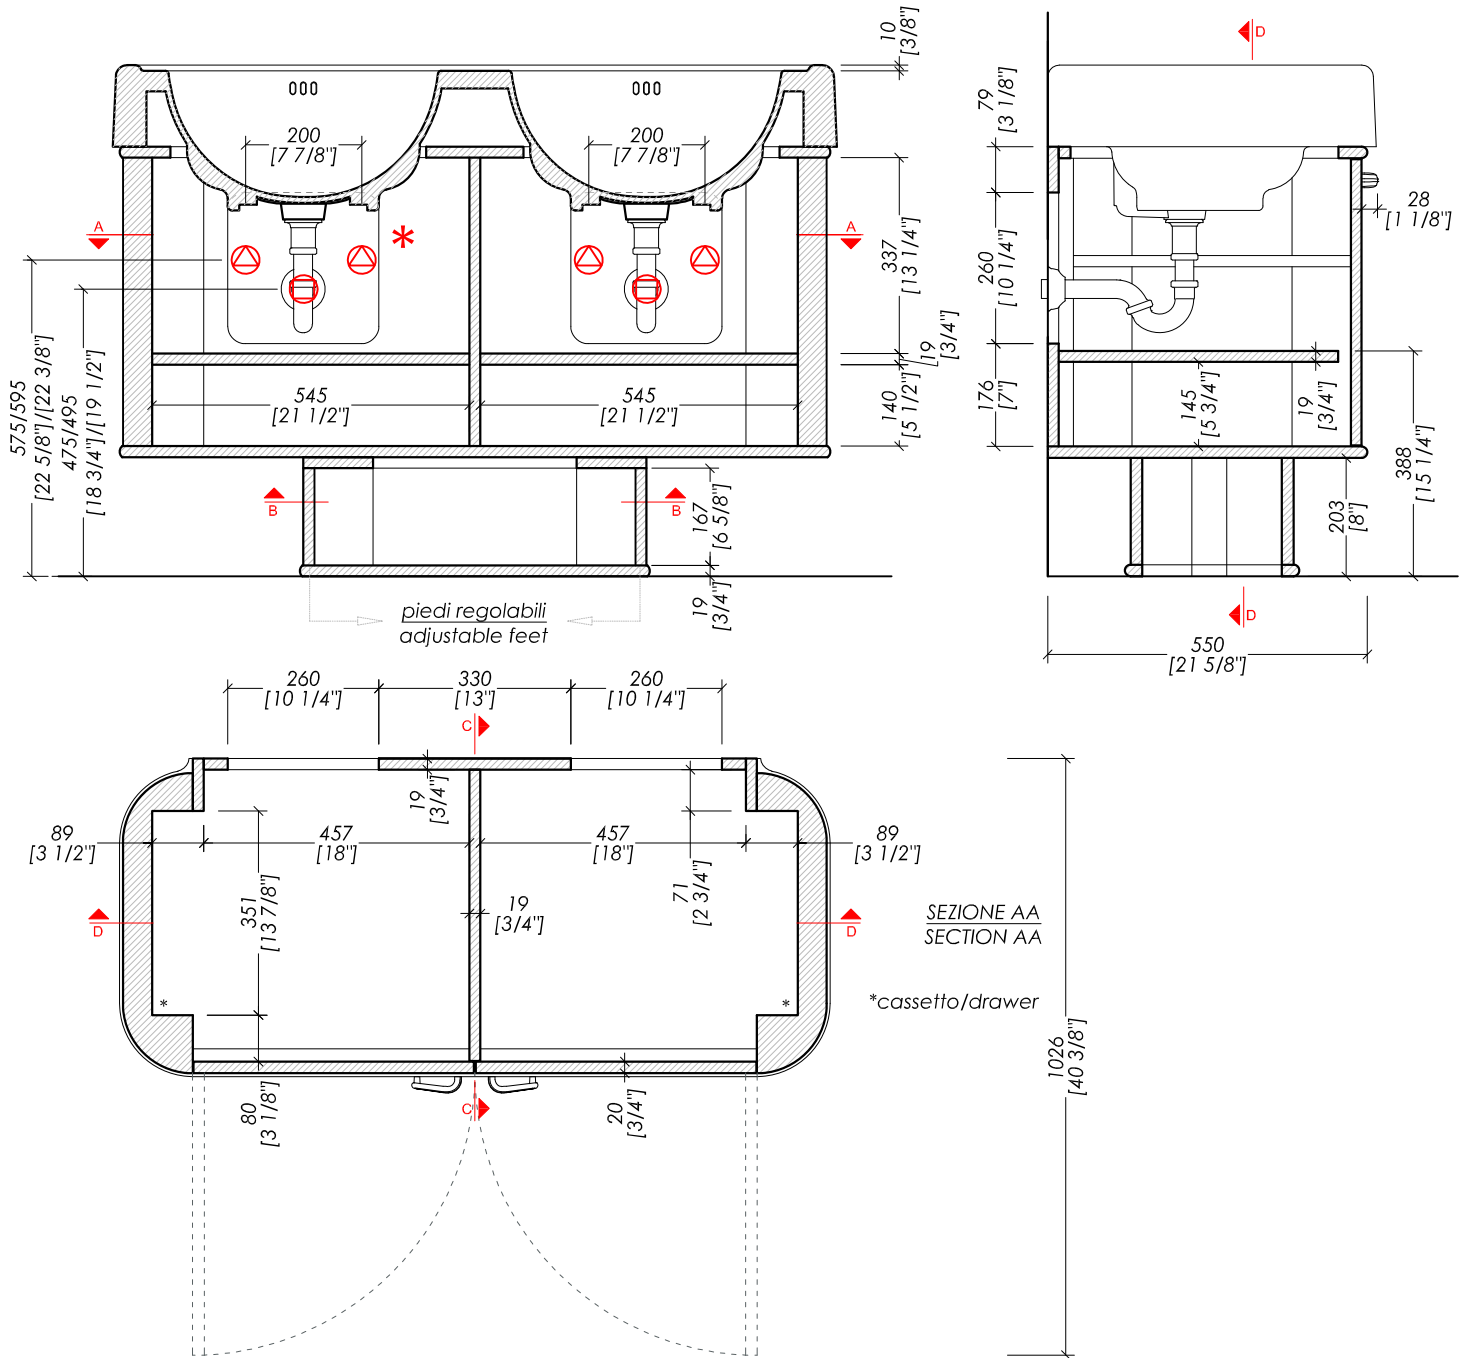

Devon&Devon

LIBERTY CERAMIC

design Ufficio Stile

SEZIONE DD
SECTION DD

SEZIONE CC
SECTION CC

- MISURE CON SIFONE DDA325 E 2DDA321
- ⊗ PREDISPOSIZIONE PER ADDUZIONE ACQUA
- ⊞ PREDISPOSIZIONE PER SIFONE

- MEASUREMENTS WITH DDA325 OR 2DDA321 S-TRAP
- ⊗ POSITION FOR WATER INLET
- ⊞ POSITION FOR SIPHON

updating 01|2024

> MOBILE > legno laccato lucido
FINITURA: radica di noce | pure white | cream | warm grey | deep black
> LAVABO > ceramica bianca > 54 Kg
> DIMENSIONE IMBALLO: mm 1420x870x910 H
> PESO TOTALE: 103 Kg

> DOUBLE VANITY UNIT > polished wood
FINISH: glossy walnut | pure white | cream | warm grey | deep black
> BASIN > white ceramic > 119 Lbs
> PACKAGING SIZE: inch 55 7/8"x34 1/4"x35 7/8"H
> WEIGHT: 227 Lbs

N.B. Tutte le misure sono in millimetri/pollici. Questo disegno è di proprietà Devon&Devon. Non può essere riprodotto o trasmesso a terzi senza autorizzazione.

N.B. All measurements are in millimetres/inch. This drawing is property of Devon&Devon. It may not be reproduced or transmitted to third parties without authorization.