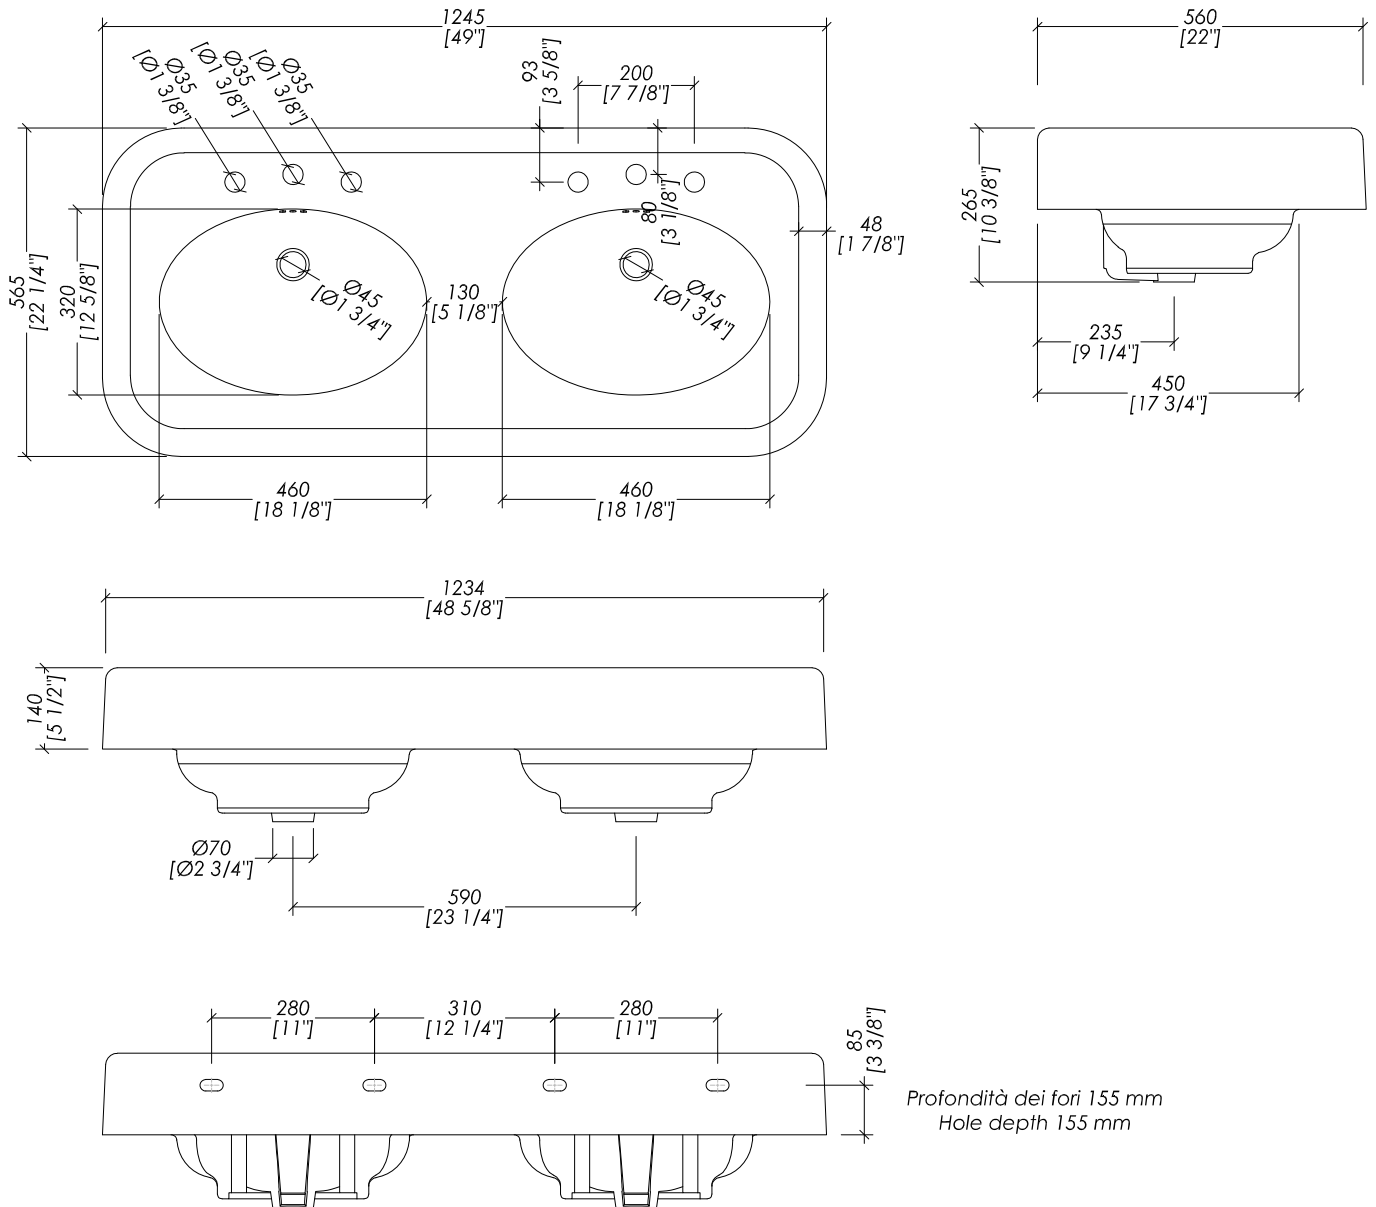

N.B. Tutte le misure sono in millimetri/pollici. Questo disegno è di proprietà Devon&Devon. Non può essere riprodotto o trasmesso a terzi senza autorizzazione.

N.B. All measurements are in millimetres/inch. This drawing is property of Devon&Devon. It may not be reproduced or transmitted to third parties without authorization.

Devon&Devon

LIBERTY CERAMIC

design Ufficio Stile

updating 01|2024

- LAVABO DOPPIO WIDE BLUES (1-3 FORI)
- MATERIALE: ceramica
- FINITURA: bianco
- TOLLERANZA: ± 3%
- DIMENSIONI IMBALLO LAVABO: mm 1300x460x680H
- PESO: 54 Kg

- WIDE BLUES DOUBLE BASIN (1-3 HOLES)
- MATERIAL: ceramic
- FINISH: white
- TOLERANCE: ± 3%
- BASIN PACKAGING SIZE: mm 1300x460x680H
- WEIGHT: 119 Lbs

N.B. Tutte le misure sono in millimetri/pollici. Questo disegno è di proprietà Devon&Devon. Non può essere riprodotto o trasmesso a terzi senza autorizzazione.

N.B. All measurements are in millimetres/inch. This drawing is property of Devon&Devon. It may not be reproduced or transmitted to third parties without authorization.